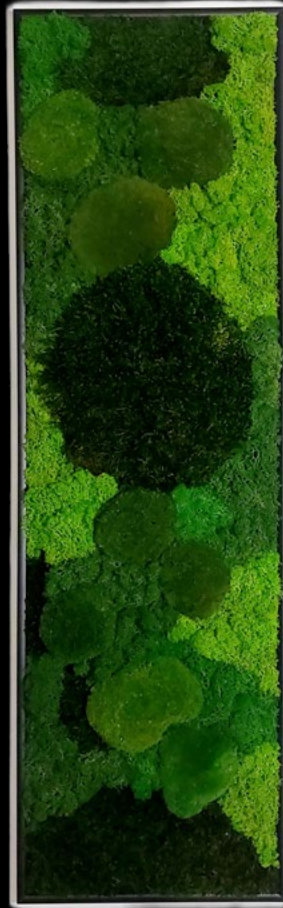

ÉLÉGANCE INTEMPORELLE

Une décoration durable qui sublime votre environnement.

MATIÈRES NOBLES ET TEXTURES RAFFINÉES

Encadrements haut de gamme, compositions sur-mesure.

SAVOIR-FAIRE ARTISANAL

Des œuvres signées et accompagnées d'un certificat d'authenticité.